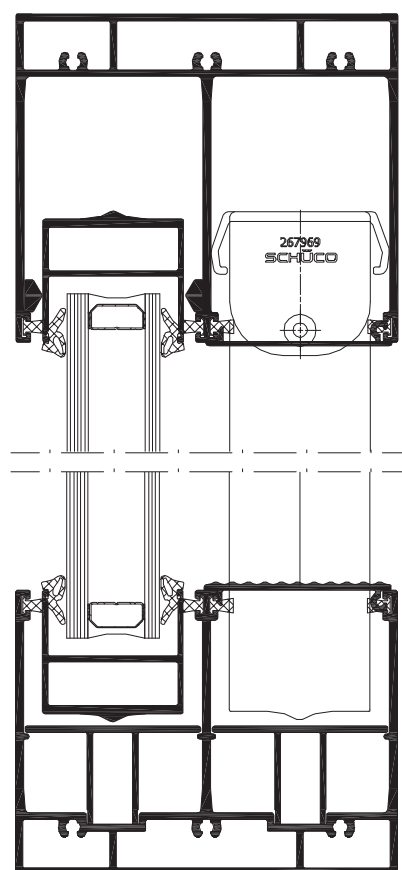

Corredera Schüco ASS 39 PD NI

Ventanas, puertas y cerramientos Schüco.
Máxima calidad y garantía con un fabricante de confianza.

Para sistemas de correderas sin necesidad de aislamiento térmico, el sistema de correderas Schüco ASS 39 PD NI (Non Insulation) ofrece un diseño de líneas rectas con la máxima transparencia.

El diseño panorámico del sistema corredera Schüco ASS 39 PD NI, se caracteriza por su visión mínima de los perfiles en la zona de encuentro y la unión oculta del marco con el cuerpo de obra. Además de estas ventajas estéticas, el sistema utiliza perfiles de bajo peso y está especialmente indicado en zonas de clima cálido o en espacios interiores aclimatados.

El acabado superficial de los sistemas Schüco está totalmente garantizado y ofrece una amplia variedad de colores y texturas que cubren todas las necesidades.

El espesor de vidrio puede llegar hasta 32 mm. para conseguir excelentes parámetros de aislamiento térmico, acústico o de seguridad alcanzando los máximos niveles de confort y operativos.

Este resultado perfecto que proporcionan los sistemas Schüco sólo puede conseguirse por profesionales que conocen su trabajo y las necesidades del cliente, expertos y competentes en soluciones tecnológicas, comprometidos con el buen trabajo. La red de fabricantes Schüco Partners. Déjese asesorar por ellos.