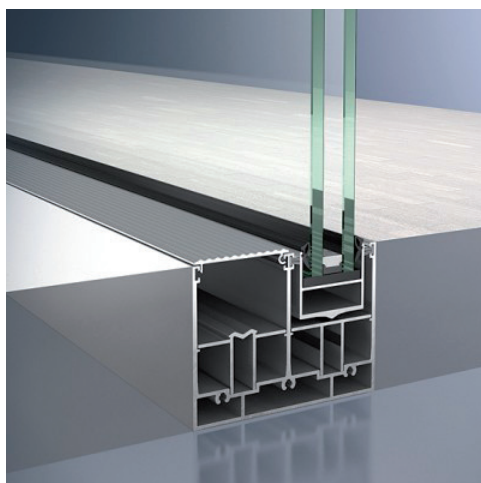

El diseño panorámico del sistema corredera Schüco ASS 39 PD NI, se caracteriza por su visión mínima de los perfiles en la zona de encuentro y la unión oculta del marco con el cuerpo de obra. Además de estas ventajas estéticas, el sistema utiliza perfiles de bajo peso y está especialmente indicado en zonas de clima cálido o en espacios interiores aclimatados.

Ensayos y Prestaciones

Estanqueidad / Norma DIN EN 12208
Clase: 7a

Permeabilidad DIN 12207
Clase: 3

Resistencia al viento DIN 12210
Clase: C2 / B2

Schüco – Soluciones para sistemas de ventanas, puertas y fachadas