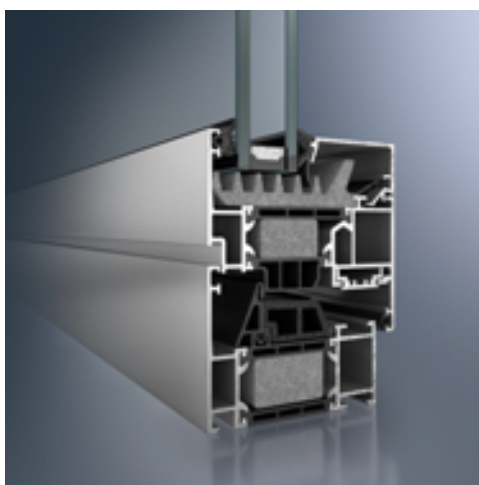

Ventana Schüco AWS 70 HI

Ventajas principales:

- Disponible con hoja sin resalte o con apertura hacia el exterior.
- Posibilidad de colocar herrajes electromecánicos Schüco TipTronic.
- Amplia gama de perfiles que incluye los sistemas de diseño Schüco AWS 70 RL HI (Residencial Line) perfil biselado, Schüco AWS 70 SL HI (Soft Line) perfil de líneas curvas y Schüco AWS 70 ST HI (Steel Line) perfil simulando acero
- Compatible con la gama de puertas Schüco ADS

Ensayos y Prestaciones

	Antirrobo / Norma DIN EN 1627 Clase: RC3
	Estanqueidad / Norma DIN EN 12208 Clase: 9a
	Permeabilidad DIN 12207 Clase: 4
	Resistencia al viento DIN 12210 Clase: C5 / B5
	Insonorización / Norma DIN EN 20140 Valor R_{we} n dB: 48
	Transmitancia Térmica Valor U_f W/(m²K): $\leq 1,5$

Schüco – Soluciones para sistemas de ventanas, puertas y fachadas

Con su red global de colaboradores, arquitectos, planificadores e inversores, Schüco realiza construcciones sostenibles que se centran en las personas y sus necesidades, en armonía con la naturaleza y la tecnología. Las soluciones para ventanas, puertas y fachadas Schüco cumplen con los más altos estándares de diseño, confort y seguridad. Al mismo tiempo, las emisiones de CO₂ se reducen y por tanto conserva los recursos naturales a través de la eficiencia energética.

La compañía - con sus divisiones de aluminio y PVC - ofrece productos orientados tanto para nueva construcción como para rehabilitación, que cumplen con los requisitos específicos exigidos por los usuarios de los diversos climas. Schüco cuenta con 4.800 empleados y 12.000 empresas asociadas presentes en 78 países y tuvo una facturación anual en 2013 de 1.500 millones de euros.