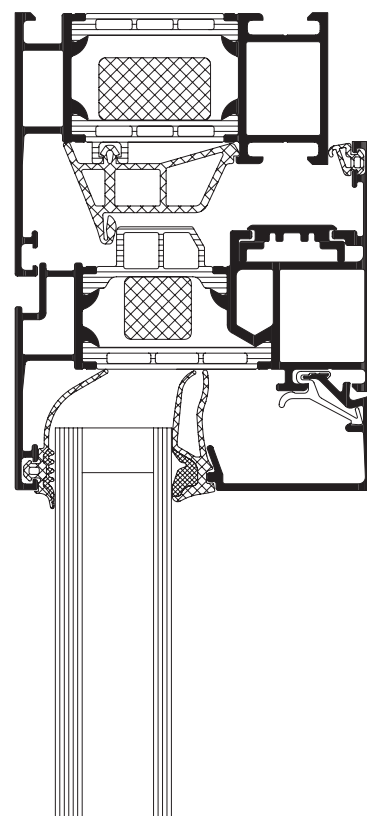

Ventana Schüco AWS 70 HI

Ventanas, puertas y cerramientos Schüco.
Máxima calidad y garantía con un fabricante de confianza.

El diseño de los sistemas Schüco sigue el principio de reducción a lo imprescindible. Con la nueva generación de ventanas AWS (Aluminium Window System) Schüco ha creado un sistema para todo tipo de necesidades arquitectónicas, creativas y funcionales, consiguiendo una estética especialmente elegante.

El sistema emplea perfiles con rotura de puente térmico tanto en cercos como en hojas, con una profundidad de cerco de 70 mm., reduciendo enormemente la transmitancia térmica del elemento.

Existe una amplia gama de accesorios y herrajes ocultos con apertura de 180° de modo estándar. Las manetas ergonómicas con caja oculta que ofrecen la posibilidad de incorporar llave o bloquear la apertura practicable permitiendo la posición oscilo para ventilación.

El acabado superficial de los sistemas Schüco, sea éste anodizado o lacado, está avalado por los más exigentes sellos de calidad. Existe una amplia variedad de colores y texturas y la posibilidad de ofrecer acabados distintos entre el interior y el exterior, facilitando la combinación de color entre la carpintería y los paramentos.

El espesor de vidrio puede llegar hasta los 62 mm., pudiendo utilizar cualquier tipo de acristalamiento con aislamiento térmico y acústico para alcanzar los máximos niveles de confort.

Este resultado perfecto que proporcionan los sistemas Schüco sólo puede conseguirse por profesionales que conocen su trabajo y las necesidades del cliente: El programa de fabricantes Schüco Partners. Déjese asesorar por ellos.